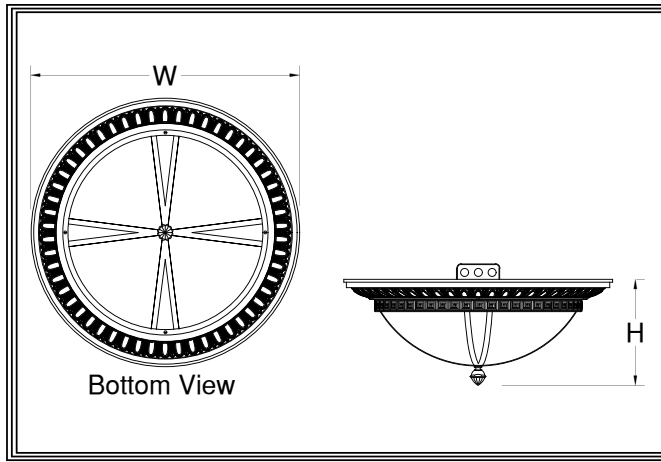

~

NR

STEM=S+Lgth
(Example: S-96")
CHAIN=C+Lgth
(Example: C-96")
NR=Not required

~

OPTIONS
(Example: DIM, REM)

~

MODIFICATIONS
(Example: Custom Paint*)
Use "Notes" Box At Top To Explain Modifications

CL-11__

Fixture Number

Job Type

Job Name

Notes~Modifications

	Fixture Number	Dimensions	Lamping	Weight	Options
LED	<input type="checkbox"/> CL-1106	16w x 7h	2-13wLLED (2820 lm)	14 lbs	REM,IEM,SPR**
	<input type="checkbox"/> CL-1107	20w x 8h	3-13wLLED (4230 lm)	18 lbs	
	<input type="checkbox"/> CL-1108	24w x 10h	4-13wLLED (5640 lm)	21 lbs	
INCANDESCENT	<input type="checkbox"/> CL-1100	16w x 7h	3-60wA19 (2400 lm)	12 lbs	
	<input type="checkbox"/> CL-1101	20w x 8h	4-60wA19 (3200 lm)	16 lbs	
	<input type="checkbox"/> CL-1102	24w x 10h	6-60wA19 (4800 lm)	20 lbs	
FLUORESCENT	<input type="checkbox"/>				
	<input type="checkbox"/>				
	<input type="checkbox"/>				