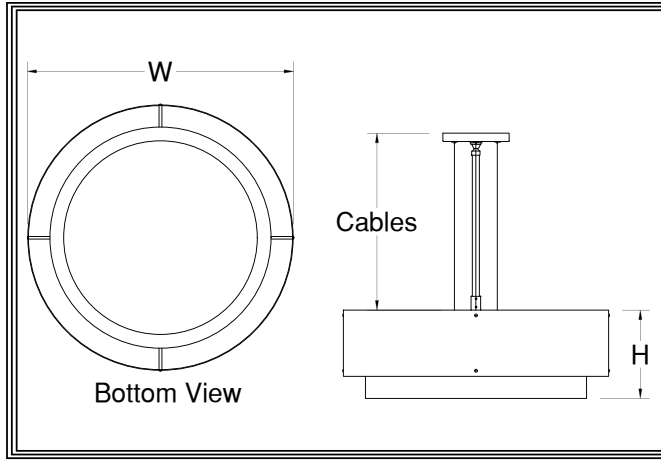

PD-124
FIXTURE NUMBER
(Example: PD-12400)

~
DIFFUSER
(Example: BGA-ECH)

~
METAL FINISH
(Example: ABB)

~
VOLTAGE
 (120V)
 (277V)
 (347V)

~
STEM=S+Lgth
(Example: S-96")
CHAIN=C+Lgth
(Example: C-96")
NR=Not required

~
OPTIONS
(Example: DIM, REM)

~
MODIFICATIONS
(Example: Custom Paint)
Use "Notes" Box At Top To Explain Modifications

PD-124
Fixture Number Job Type

Job Name

Notes~Modifications

	Fixture Number	Dimensions	Lamping	Weight	Cables	Options
LED	<input type="checkbox"/> PD-12409	24w x 8h	2-13wL(2820 lm)	10 lbs	3' Std	IEM, REM, SPR**
	<input type="checkbox"/> PD-12410	30w x 10h	4-13wL(5640 lm)	18 lbs	6' Std	L313, L52
	<input type="checkbox"/> PD-12411	36w x 12h	6-13wL(8460 lm)	22 lbs	9' Std	L313, L52
	<input type="checkbox"/> PD-12412	42w x 14h	12-13wL(16920 lm)	24 lbs	9' Std	L323, L83
	<input type="checkbox"/> PD-12413	48w x 16h	16-13wL(22560 lm)	30 lbs	12' Std	L323, L83
INCANDESCENT	<input type="checkbox"/> PD-12420	24w x 8h	1-150wA(2680 lm)	8 lbs	3' Std	L38
	<input type="checkbox"/> PD-12400	30w x 10h	3-75wA(3600 lm)	14 lbs	6' Std	L52
	<input type="checkbox"/> PD-12421	36w x 12h	6-75wA(7200 lm)	16 lbs	9' Std	L52
	<input type="checkbox"/> PD-12401	42w x 14h	9-75wA(10800 lm)	22 lbs	9' Std	L83
	<input type="checkbox"/> PD-12402	48w x 16h	12-75wA(14400 lm)	27 lbs	12' Std	L83
FLUORESCENT	<input type="checkbox"/>					