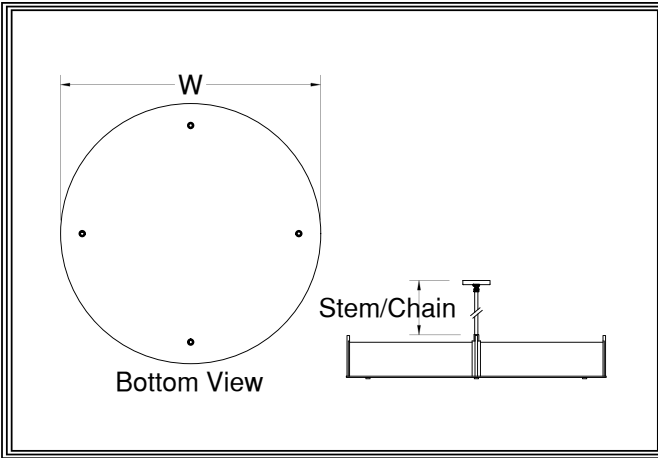

PD-145
FIXTURE NUMBER
(Example: PD-14500)

~ **DIFFUSER**
(Ex: CLR-ECH)

~ **METAL FINISH**
(Example: ABB)

~ **VOLTAGE**
 (120V)
 (277V)
 (347V)

~ **STEM=S+Lgth**
(Example: S-96")
CABLE=C+Lgth
(Example: C-96")
NR=Not required

~ **OPTIONS**
(Example: DIM, REM)

~ **MODIFICATIONS**
(Example: Custom Paint*)
Use "Notes" Box At Top To Explain Modifications

PD-145

Fixture Number Job Type

Job Name

Notes~Modifications

	Fixture Number	Dimensions	Lamping	Weight	Stem/Chain	Options
LED	<input type="checkbox"/> PD-14509	24w x 4h	4-13wL(5640 lm)	28 lbs	3' Std	L38
	<input type="checkbox"/> PD-14510	30w x 5h	6-13wL(8460 lm)	35 lbs	6' Std	L52
	<input type="checkbox"/> PD-14511	36w x 6h	8-13wL(11280 lm)	42 lbs	9' Std	L52
	<input type="checkbox"/> PD-14512	42w x 7h	10-13wL(14100 lm)	50 lbs	9' Std	L83
	<input type="checkbox"/> PD-14513	48w x 8h	12-13wL(16920 lm)	61 lbs	12' Std	L83
INCANDESCENT	<input type="checkbox"/> PD-14520	24w x 4h	4-75wA(4800 lm)	26 lbs	3' Std	L38
	<input type="checkbox"/> PD-14500	30w x 5h	6-75wA(7200 lm)	31 lbs	6' Std	L52
	<input type="checkbox"/> PD-14521	36w x 6h	8-75wA(9600 lm)	38 lbs	9' Std	L52
	<input type="checkbox"/> PD-14501	42w x 7h	10-75wA(12000 lm)	46 lbs	9' Std	L83
	<input type="checkbox"/> PD-14502	48w x 8h	12-75wA(14400 lm)	55 lbs	12' Std	L83
FLUORESCENT	<input type="checkbox"/>					