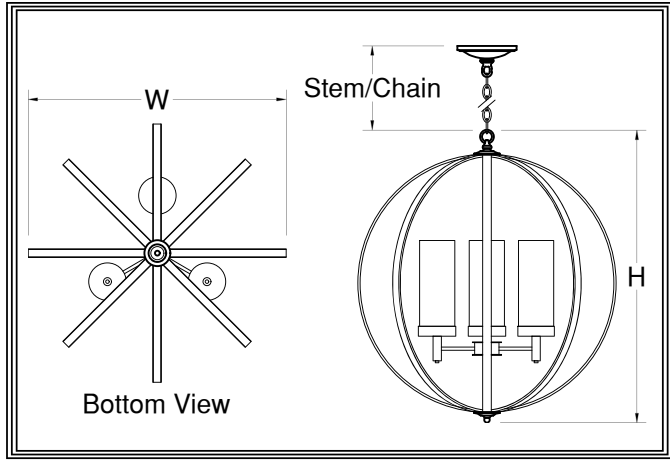

~Catford Series~

Chandelier: CH-16001~CH-16015

Pendant: PD-16000~PD-16021

Ceiling Mt: CL-16000~CL-16008

Wall Mt: SC-16000~SC-16011

Bollard: BL-16000~BL-16011

Mounting: Lightsmith fixtures mount to standard 4" octagon electrical boxes unless otherwise specified. All hardware and canopies supplied.

PD-160
FIXTURE NUMBER
(Example: PD-16000)

~ **DIFFUSER**
(Example: WOA-ECH)

~ **METAL FINISH**
(Example: ABB)

~ **VOLTAGE**
 (120V)
 (277V)
 (347V)

~ **STEM=**S+Lgth
(Example: S-96")
CHAIN=C+Lgth
(Example: C-96")
NR=Not required

~ **OPTIONS**
(Example: DIM, REM)

~ **MODIFICATIONS**
(Example: Custom Paint*)
Use "Notes" Box At Top To Explain Modifications

PD-160

Fixture Number Job Type

Job Name

Notes~Modifications

	Fixture Number	Dimensions	Lamping	Weight	Stem/Chain	Options
LED	<input type="checkbox"/> PD-16009	24w x 27h	3-13wL(4230 lm)	13 lbs	3' Std	IEM, REM, SPR**
	<input type="checkbox"/> PD-16010	30w x 34h	3-13wL(4230 lm)	21 lbs	6' Std	L313, L52
	<input type="checkbox"/> PD-16011	36w x 41h	3-13wL(4230 lm)	25 lbs	9' Std	L313, L52
	<input type="checkbox"/> PD-16012	48w x 55h	6-13wL(8460 lm)	27 lbs	9' Std	L323, L83
	<input type="checkbox"/> PD-16013	60w x 68h	8-13wL(11280 lm)	33 lbs	12' Std	L323, L83
INCANDESCENT	<input type="checkbox"/> PD-16020	24w x 27h	3-75wA(3600 lm)	11 lbs	3' Std	L38
	<input type="checkbox"/> PD-16000	30w x 34h	3-75wA(3600 lm)	17 lbs	6' Std	L52
	<input type="checkbox"/> PD-16021	36w x 41h	3-75wA(3600 lm)	19 lbs	9' Std	L52
	<input type="checkbox"/> PD-16001	48w x 55h	6-75wA(7200 lm)	25 lbs	9' Std	L83
	<input type="checkbox"/> PD-16002	60w x 68h	8-75wA(9600 lm)	30 lbs	12' Std	L83
FLUORESCENT	<input type="checkbox"/>					