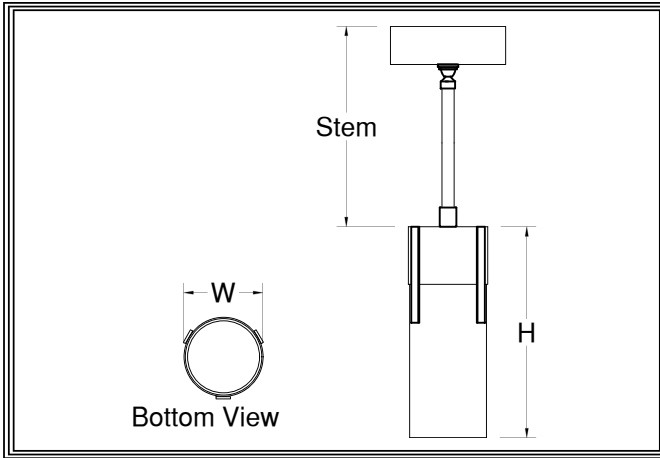

~  
DIFFUSER  
(Example: WOA-ECH)

~  
METAL FINISH  
(Example: ABB)

~  
VOLTAGE  
 (120V)  
 (277V)  
 (347V)

~  
STEM=S+Lgth  
(Example: S-96")  
CHAIN=C+Lgth  
(Example: C-96")  
NR=Not required

~  
OPTIONS  
(Example: DIM, REM)

~  
MODIFICATIONS  
(Example: Custom Paint)  
Use "Notes" Box At Top To Explain Modifications

PD-64  
Fixture Number      Job Type

Job Name

Notes~Modifications

	Fixture Number	Dimensions	Lamping	Weight	Cables	Options
LED	<input type="checkbox"/> PD-6409	4w x 11h	2-13wL(2820 lm)	6 lbs	3' Std	CEM,REM,SPR**
	<input type="checkbox"/> PD-6410	4w x 16h	2-13wL(2820 lm)	8 lbs	3' Std	L23
	<input type="checkbox"/> PD-6411	6w x 22h	4-13wL(5640 lm)	10 lbs	6' Std	L38
	<input type="checkbox"/> PD-6412	6w x 27h	8-13wL(11280 lm)	12 lbs	6' Std	L38
	<input type="checkbox"/> PD-6413	8w x 33h	12-13wL(16920 lm)	15 lbs	6' Std	L52
INCANDESCENT	<input type="checkbox"/> PD-6420	4w x 11h	1-60wA(800 lm)	4 lbs	3' Std	L23
	<input type="checkbox"/> PD-6400	4w x 16h	1-75wA(1200 lm)	6 lbs	3' Std	L23
	<input type="checkbox"/> PD-6421	6w x 22h	1-100wA(1740 lm)	8 lbs	6' Std	L38
	<input type="checkbox"/> PD-6401	6w x 27h	2-100wA(3480 lm)	10 lbs	6' Std	L38
	<input type="checkbox"/> PD-6402	8w x 33h	4-100wA(6960 lm)	13 lbs	6' Std	L52
	<input type="checkbox"/>					
	<input type="checkbox"/>					
	<input type="checkbox"/>					
	<input type="checkbox"/>					