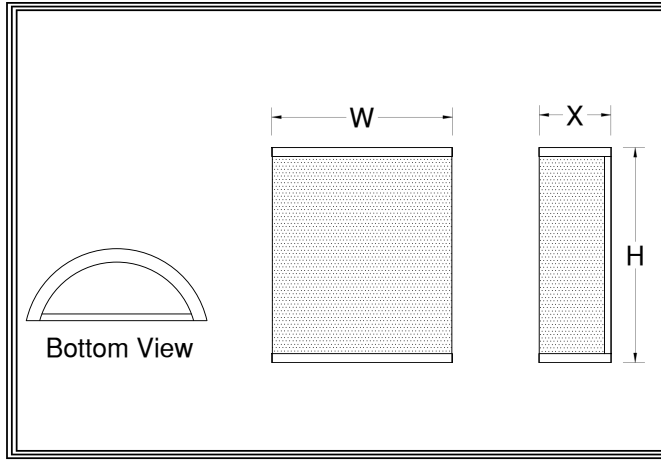

~

NR

STEM=S+Lgth
(Example: S-96")
CHAIN=C+Lgth
(Example: C-96")
NR=Not required

~

OPTIONS
(Example: SPR)

~

MODIFICATIONS
(Example: Custom Paint)
Use "Notes" Box At Top To Explain Modifications

SC-82 _____
Fixture Number Job Type

Job Name

Notes~Modifications

	Fixture Number	Dimensions	Lamping	Weight	Options
LED	<input type="checkbox"/> SC-8204	10w x 12h x 4x*	2-13wLLED (2820 lumens)	5 lbs	WLM
	<input type="checkbox"/> SC-8210	12w x 14h x 5x	3-13wLLED (4230 lumens)	7 lbs	WLM
	<input type="checkbox"/> SC-8211	14w x 16h x 6x	4-13wLLED (5640 lumens)	9 lbs	WLM REM,SPR**
INCANDESCENT	<input type="checkbox"/> SC-8200	10w x 12h x 4x*	2-60wT10 (1600 lumens)	4 lbs	WLM
	<input type="checkbox"/> SC-8201	12w x 14h x 5x	3-60wA (2400 lumens)	6 lbs	WLM
	<input type="checkbox"/> SC-8202	14w x 16h x 6x	4-60wA (3200 lumens)	8 lbs	WLM
FLUORESCENT	<input type="checkbox"/>				